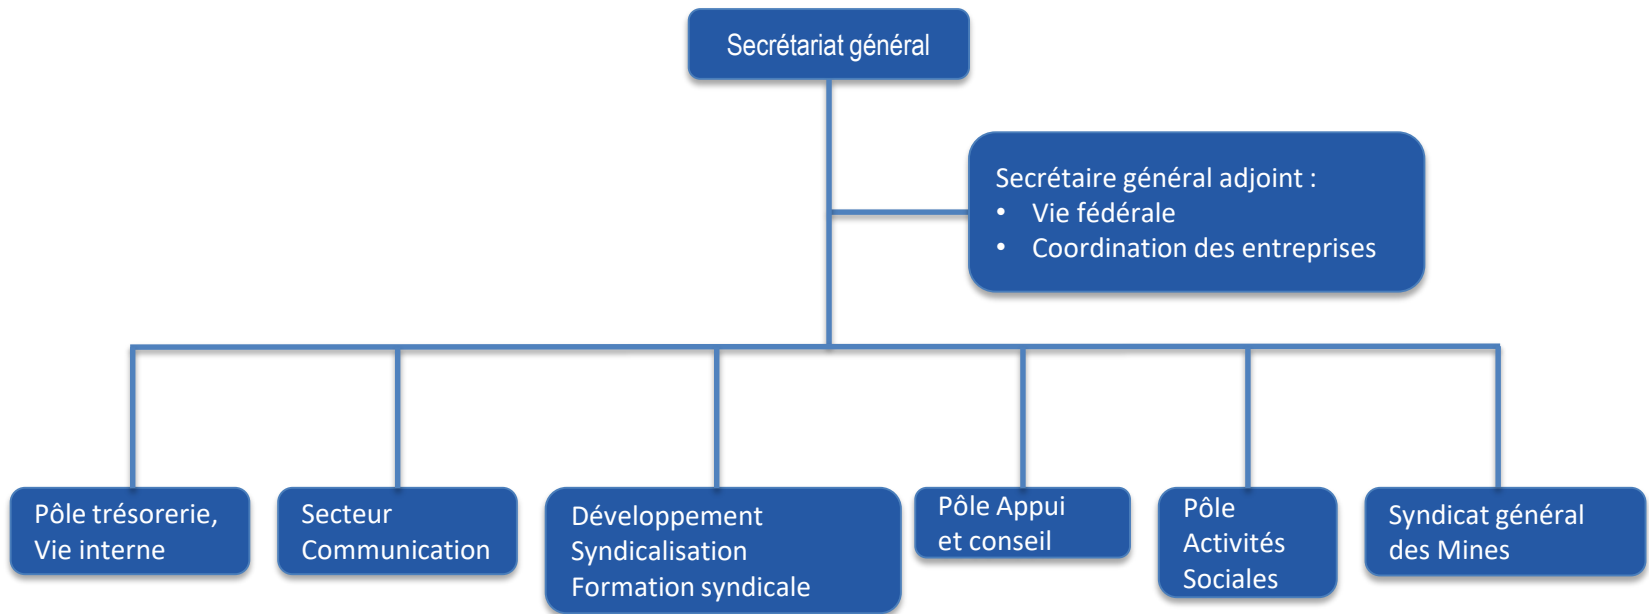

ORGANISATION FÉDÉRALE

Vincent HERNANDEZ
Secrétaire Général FO Énergie et Mines
Tel : 01 44 16 86 22
Email : secretariat.general@fnem-fo.org

Sandrine LHENRY
Secrétaire générale adjointe
Secteur communication, Entreprises
Tel : 01 44 16 86 77
Portable : 06 63 88 41 35
Email : sandrine.lhenry@fnem-fo.org