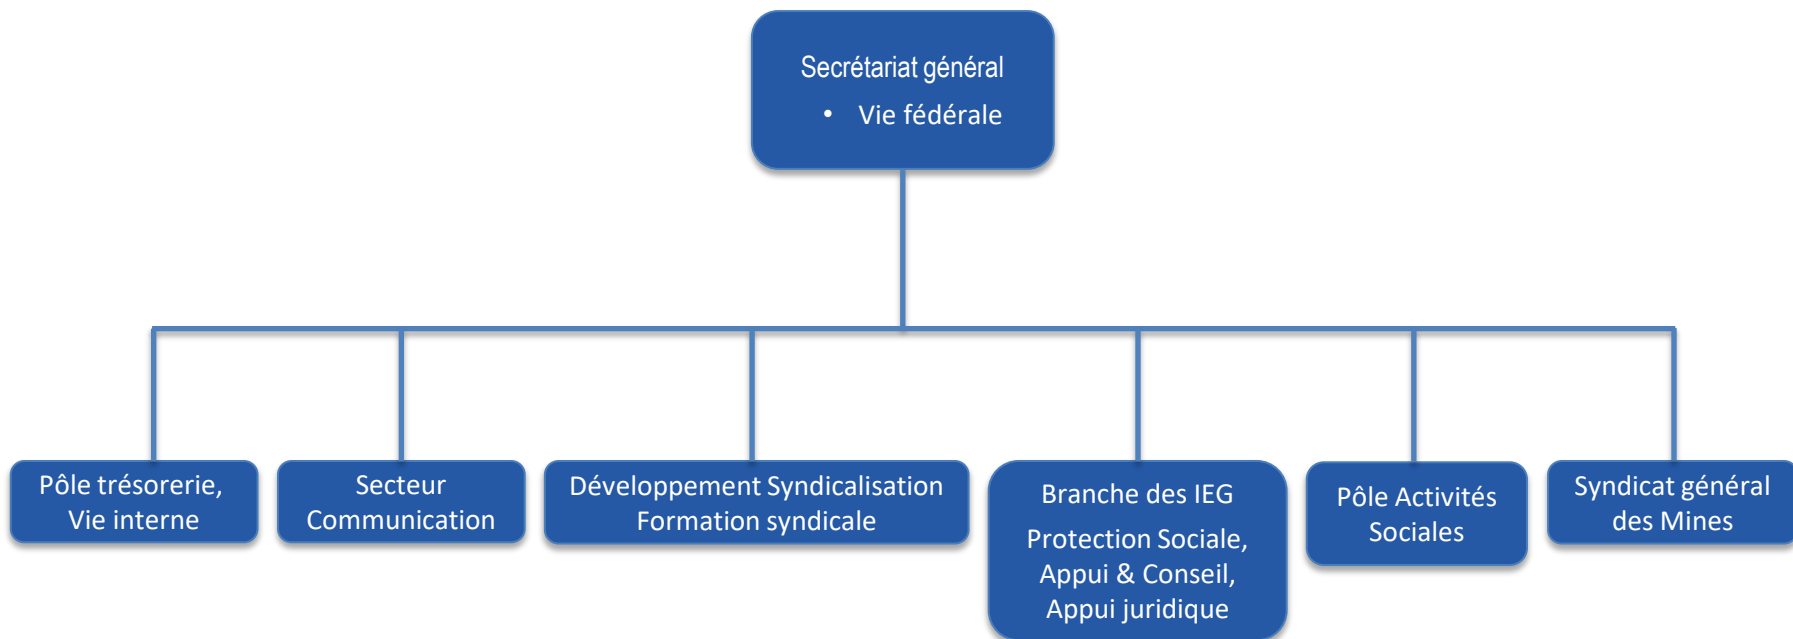

Organisation fédérale